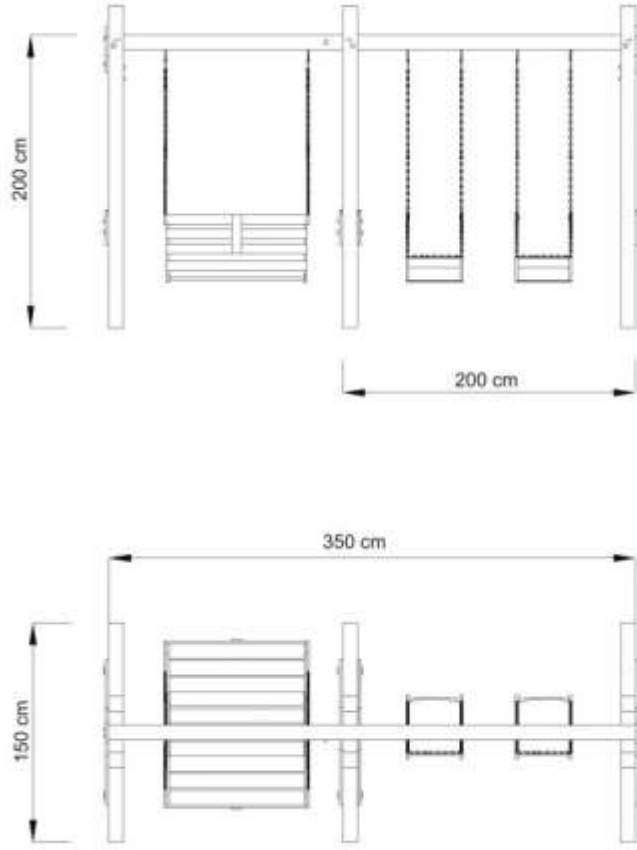

AHCT02

AHCT06

AHCT05

AHŞAP SALINCAKLAR

ASL 1F AHŞAP SALINCAK ve GONDOL

ASL 1B

ASL 1C ahşap tekli salıncak

ASL 1E Ahşap gondol salıncak

ASL 1D Ahşap kuluçka salıncak
çizimi ve dwg ölçüleri

AHŞAP SPOR OYUN GRUPLARI

AHŞAP SPOR OYUN GRUPLARI

AF 3

AHŞAP SPOR OYUN GRUPLARI
AF 2

AF 5

AF 7

AF 1