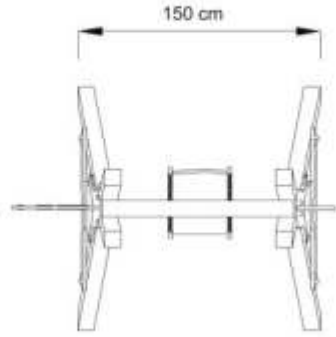

ASL 1C ahşap tekli salıncak