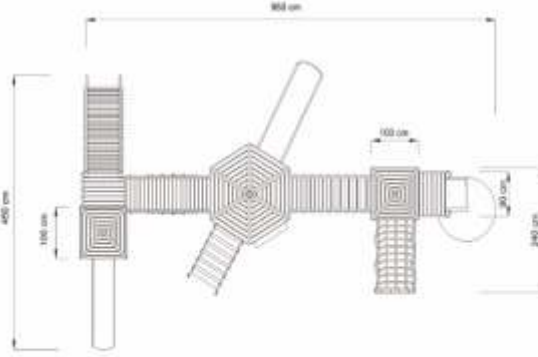

AHŞAP PARK ÜRÜNLERİ AH 3A