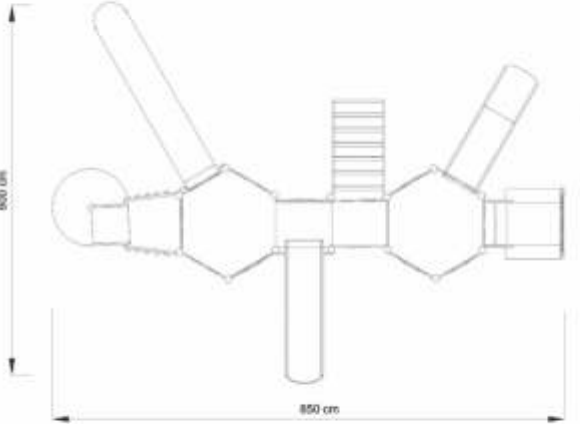

AHŞAP PARK ÜRÜNLERİ AHKL 1