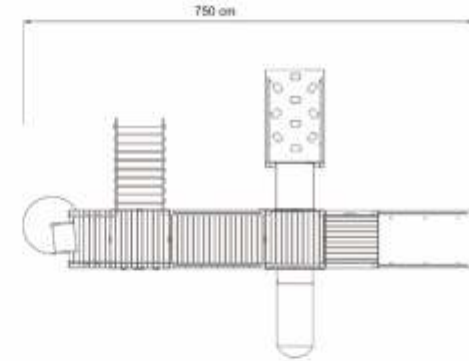

TOKİ ÇÖP KOVASI

CKS10

TOKİ ÇÖP KOVASI

SN-137
YUVARLAK AHŞAP KAPLAMALI
DIŞ MEKAN ÇÖP KOVASI

CKS02

AHŞAP ÜRÜNLER

AHŞAP PARK ÜRÜNLERİ AH 3A

AHŞAP PARK ÜRÜNLERİ AHKL 2